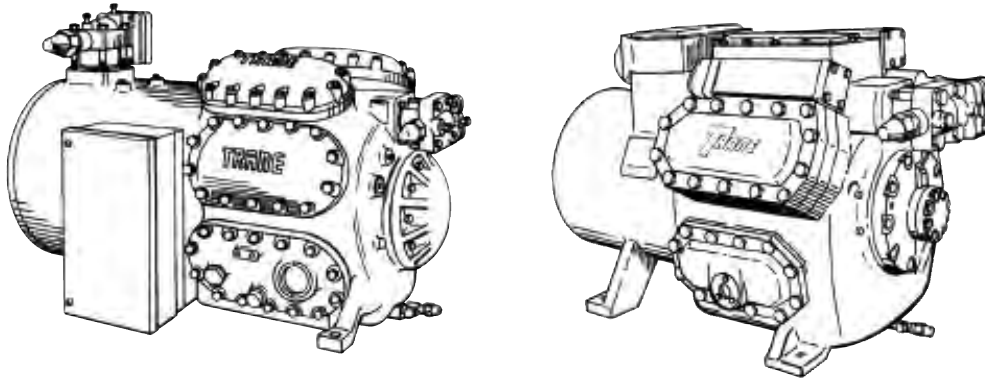

Parts and Supplies

Expert advice, immediate availability, and fast delivery

Semi-hermetics

Model number	Cooling capacity (KW)(1)	Number of steps	Oil qty (L)	Dim. (L x l x H) (mm)	Shipping weight (Kgs)	Capacity control (2)	Special power supply (2)	Low lift valves (2)	Suction unloading (2)	R134a Option (2)	Ordering number
CRHF081	110.07	4	9.7	1200X800X800	355.0	-	OPT0006E	OPT0007E	OPT0008E	OPT0014E	COM0118E
CRHE500	148.5	4	15.0	1200X800X900	580.0	-	OPT0006E	OPT0007E	OPT0008E	OPT0014E	COM0119E
CRHE600	184.8	4	16.0	1200X800X900	650.0	-	OPT0006E	OPT0007E	OPT0008E	OPT0014E	COM0120E
CRHE750	226.2	4	16.0	1200X800X900	650.0	-	OPT0006E	OPT0007E	OPT0008E	OPT0014E	COM0121E
CRHE1CO	301.8	4	17	1200X800X900	750.0	-	OPT0006E	OPT0007E	OPT0008E	OPT0014E	COM0122E
CRHR400	124.3	2	9.5	1200X800X800	385.0	-	OPT0002E	OPT0003E	-	OPT0014E	COM0165E
CRHR500	154.4	2	13.0	1200X800X800	500.0	OPT0001E	OPT0002E	OPT0003E	-	OPT0014E	COM0166E
CRHR600	187.0	2	13.0	1200X800X800	500.0	OPT0001E	OPT0002E	OPT0003E	-	OPT0014E	COM0167E

(1) Duties given at 54.4°C condensing temp. 7.2°C evaporating temp. 8.5°C subcooling 11.1°C superheat. (ARI conditions).

(2) See factory installed options table.

Oil supplied loose for on site filling Parts winding motor 400V/50Hz/3Ph suitable for 380V, 415V/50Hz/3Ph or 460V/60Hz/3Ph.