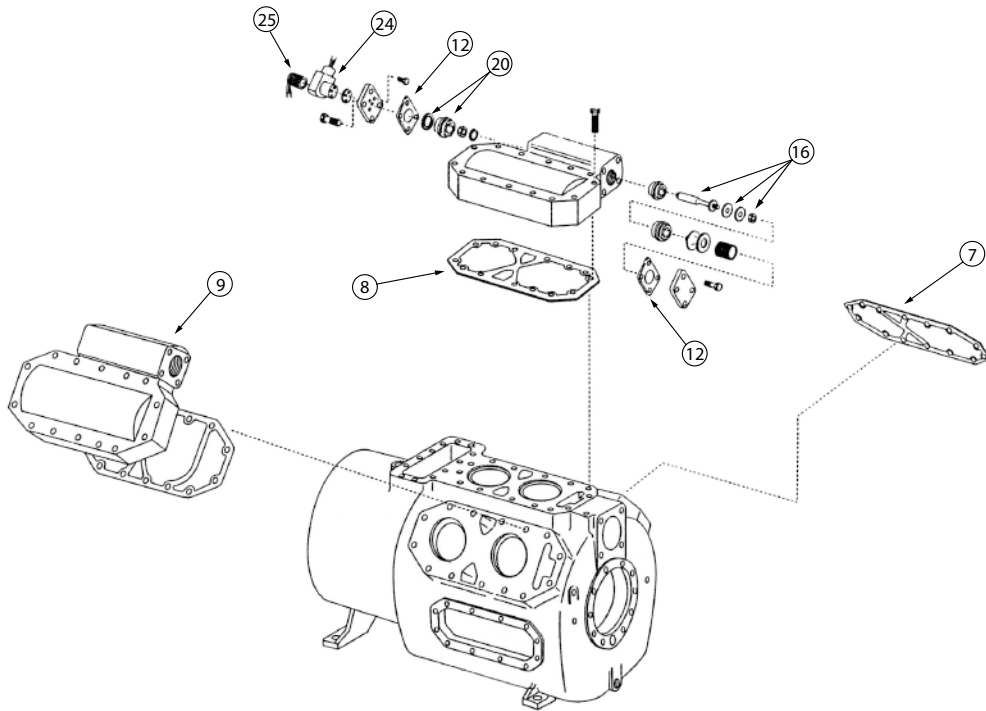

Parts and Supplies

Expert advice, immediate availability, and fast delivery

Semi-hermetics

Model number	Cooling capacity (KW)(1)	Number of steps	Oil qty (L)	Dim. (L x l x H) (mm)	Shipping weight (Kgs)	Capacity control (2)	Special power supply (2)	Low lift valves (2)	Suction unloading (2)	R134a Option (2)	Ordering number
CRHF081	110.07	4	9.7	1200X800X800	355.0	-	OPT0006E	OPT0007E	OPT0008E	OPT0014E	COM0118E
CRHE500	148.5	4	15.0	1200X800X900	580.0	-	OPT0006E	OPT0007E	OPT0008E	OPT0014E	COM0119E
CRHE600	184.8	4	16.0	1200X800X900	650.0	-	OPT0006E	OPT0007E	OPT0008E	OPT0014E	COM0120E
CRHE750	226.2	4	16.0	1200X800X900	650.0	-	OPT0006E	OPT0007E	OPT0008E	OPT0014E	COM0121E
CRHE1CO	301.8	4	17	1200X800X900	750.0	-	OPT0006E	OPT0007E	OPT0008E	OPT0014E	COM0122E
CRHR400	124.3	2	9.5	1200X800X800	385.0	-	OPT0002E	OPT0003E	-	OPT0014E	COM0165E
CRHR500	154.4	2	13.0	1200X800X800	500.0	OPT0001E	OPT0002E	OPT0003E	-	OPT0014E	COM0166E
CRHR600	187.0	2	13.0	1200X800X800	500.0	OPT0001E	OPT0002E	OPT0003E	-	OPT0014E	COM0167E

Factory installed options (semi-hermetic)

Part description	Compressor type	Ordering number
3 Step capacity control	M & R except R400	OPT0001E
Motor voltage 230V/50Hz/3Ph	E, F, M or R	OPT0002E
Low lift valve	R	OPT0003E
Motor voltage 230V/50Hz/3Ph	E, F, S or H	OPT0006E
Low lift valve	E, F, S or H	OPT0007E
Capacity control	E, F, S or H	OPT0008E
R134a option	All	OPT0014E

CRHR

General assembly

Item	Part description	Ordering number
7	CYLINDER HEAD GASKET	GKT02705
8	CYLINDER HEAD GASKET	GKT02714
9	CYLINDER HEAD GASKET	GKT02707
12	CHECK VALVE GASKET	GKT02701
16	UNLOADER VALVE ASSY	VAL01118
20	UNLOADER PISTON ASSY	PST00049
24	2 WAYS SOLENOID VALVE	VAL05111
25	SOLENOID COIL 120V 50-60HZ	COL03780
25	SOLENOID COIL 220V 50-60HZ	COL01639
*	CRANKCASE HEATER	HTR01566
*	GASKETS AND O'RINGS KIT COMPRESSORS R35-R40	KIT02068
*	GASKETS AND O'RINGS KIT COMPRESSOR R50-R60	KIT02069